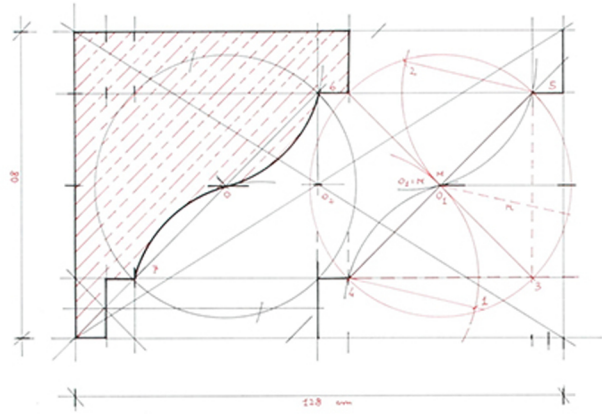

LE GOLE.

CAMINO VENETO (Bo), MARMO ROSA DEL GARDA

CAVETTO.

PORTONE, CENTRO STORICO MINERBIO, (Bo)

PORTONE CHIESA MINERBIO, (Bo)

tav. N° 15. TOMMASO PASQUINUCCI. GOLE: DIRITTE E ROVERSCIE

*Handwritten signature and date: 16/3/18*