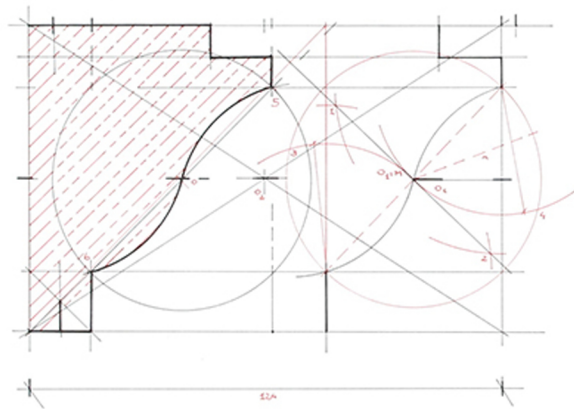

LE GOLE.

CAMINO VENETO (Bo), MARMO ROSA DEL GARDA

CAVETTO.

PORTONE, CENTRO STORICO MINERBIO, (Bo)

PORTONE CHIESA MINERBIO, (Bo)

tav. N° 15. TOMMASO PASQUINUCCI. GOLE: DIRITTE E ROVERSCIE

*Handwritten signature and date: 16/3/18*