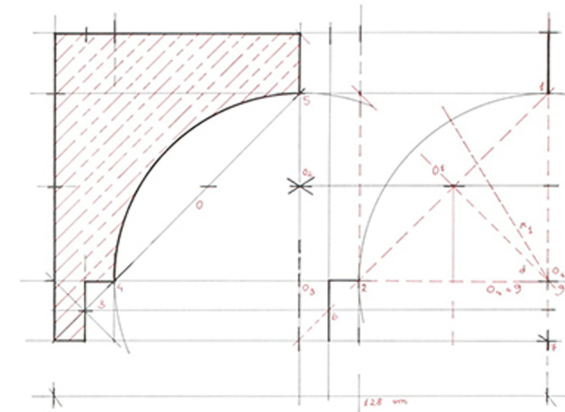

LE GOLE.

CAMINO VENETO (Bo), MARMO ROSA DEL GARDA

CAVETTO.

PORTONE, CENTRO STORICO MINERBIO, (Bo)

PORTONE CHIESA MINERBIO, (Bo)

tav. N° 15. TOMMASO PASQUINUCCI. GOLE: DIRITTE E ROVERSCIE

*Handwritten signature and date: 16/3/18*