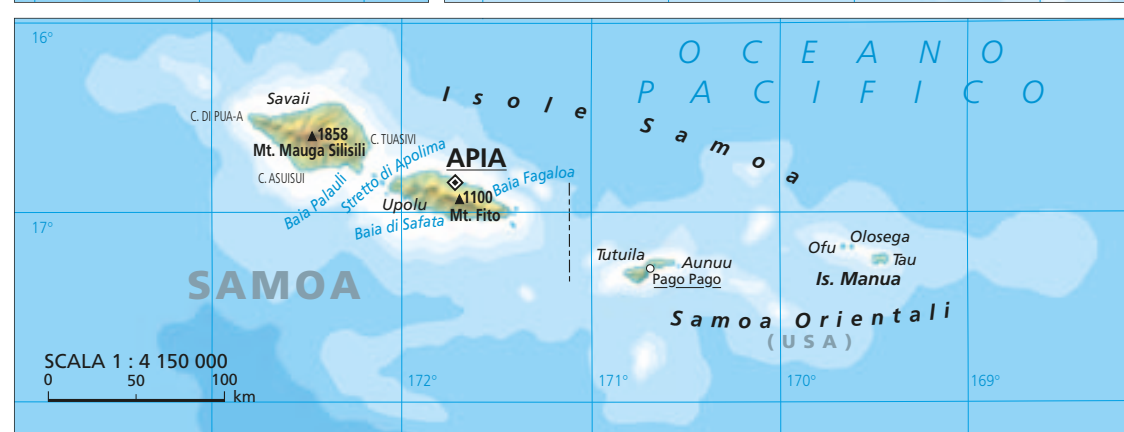

# AMERICA DEL NORD

SCALA 1 : 20 000 000  
0 200 400 600 km

ISLANDA

GROENLANDIA  
(DAN.)

Isole Reg. Elisabetta

toria

I. Re Guglielmo

Nunavut  
Territorio di