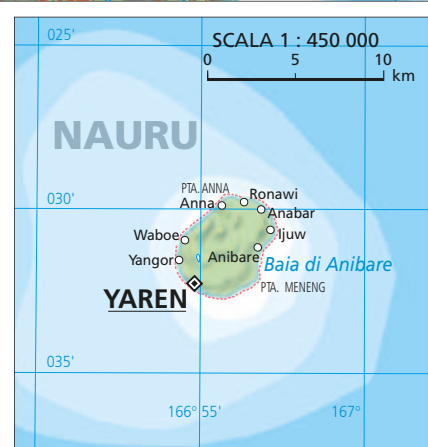

BANDAR SERIA BEGAWAN

BANDAR SERIA BEGAWAN

BANDAR SERIA BEGAWAN

BANDAR SERIA BEGAWAN

BANDAR SERIA BEGAWAN

BANDAR SERIA BEGAWAN

BANDAR SERIA BEGAWAN

BANDAR SERIA BEGAWAN

BANDAR SERIA BEGAWAN

BANDAR SERIA BEGAWAN

# AMERICA DEL NORD

SCALA 1 : 20 000 000  
0 200 400 600 km

ISLANDA

GROENLANDIA  
(DAN.)

Isole Reg. Elisabetta

toria

I. Re Guglielmo

Nunavut  
Territorio di