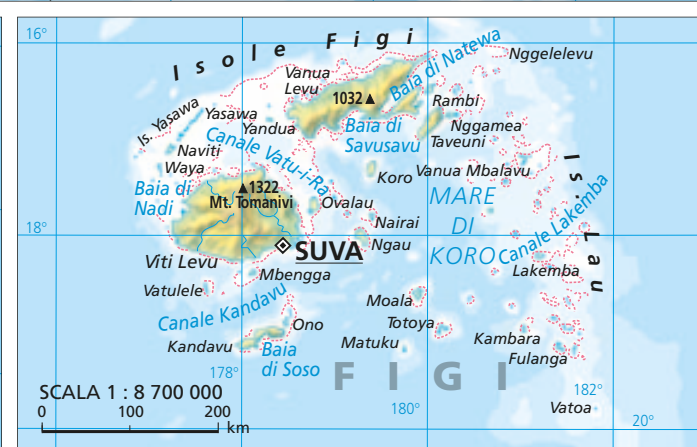

SEUL

CHONGJIN

VLADIVOSTOK

HARBIN

HEILONGJIANG

MAR DI OCHOTSK

MAR DI BUREIA

VIETNAM

# AMERICA DEL NORD

SCALA 1 : 20 000 000  
0 200 400 600 km

ISLANDA

GROENLANDIA  
(DAN.)

Isole Reg. Elisabetta

toria

I. Re Guglielmo

Nunavut  
Territorio di

Keewatin

Manitoba

Regina  
Winnipeg

North Dakota

South Dakota

Nebraska

Kansas

Oklahoma

Indiana

Tennessee

Alabama

Georgia

Str. di Davis

Str. di Ungava

Str. di Hudson

Pen. del Labrador